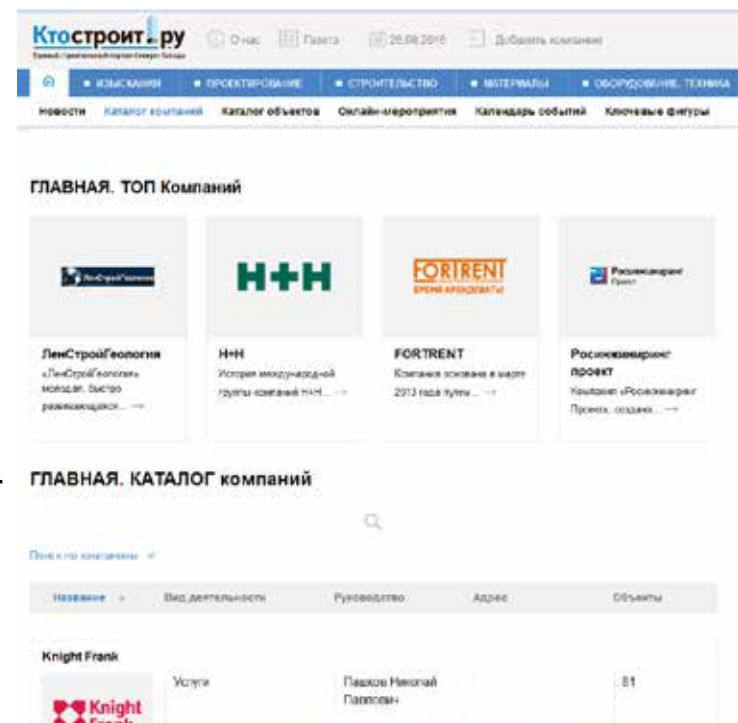

РАЗДЕЛЫ ПОРТАЛА

КАТАЛОГ КОМПАНИЙ ПО РАЗДЕЛАМ:

ИЗЫСКАНИЯ • **ПРОЕКТИРОВАНИЕ** • СТРОИТЕЛЬСТВО
• **МАТЕРИАЛЫ** • ОБОРУДОВАНИЕ. ТЕХНИКА • **УСЛУГИ**

ВПЕРВЫЕ:

- ☰ максимально подробная структура, сортировка по самому мелкому признаку;
- ☰ удобный поиск с гибкими поисковыми фильтрами – по сфере деятельности, по видам работ, по видам объектов и др.;
- ☰ специальный раздел «Услуги» для компаний, предлагающих отраслевые продукты для строительной отрасли.

ОНЛАЙН-МЕРОПРИЯТИЯ:

ВПЕРВЫЕ:

КтоСтройт.ру запустил новый, оригинальный формат интерактивных мероприятий – онлайн-опросы, круглые столы, выставки. Это инструменты Digital PR, которые позволяют бренду постоянно присутствовать в информационном пространстве целевой аудитории.